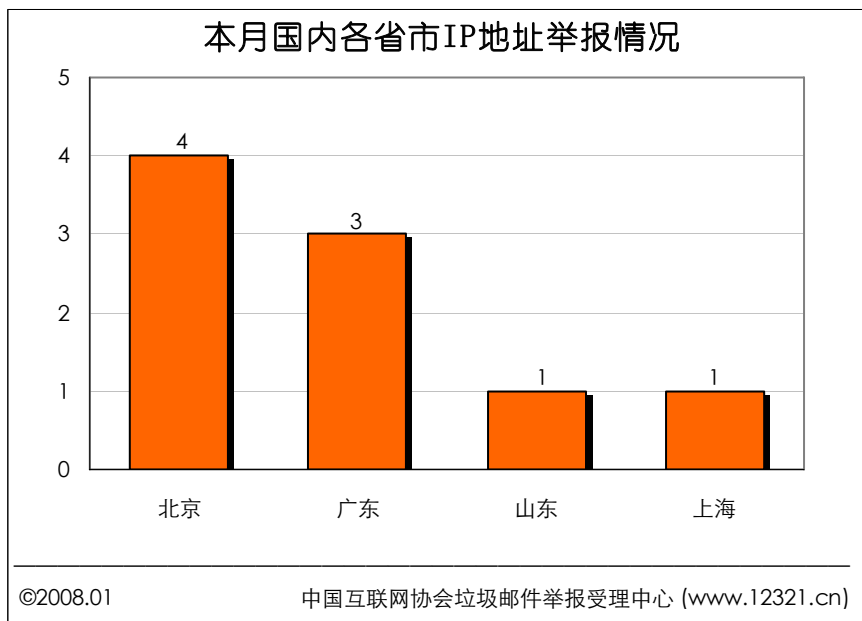

图 3.1 本月举报的中文垃圾邮件类型

2、本月 IP 地址举报情况分析：

根据中国互联网协会垃圾邮件举报受理中心举报处理系统的数据分析，本月在收到被举报的 IP 地址中，中国（含中国台湾、港澳地区）的 IP 地址达到 9 个，日本占 1 个。其中国内的 9 个 IP 中北京占 4 个，居首位，其次是广东，占 3 个，山东、上海各 1 个。具体情况如下图所示。（此 IP 地址被举报次数均为 10 次及以上的）

图 3.2 世界主要国家 IP 地址被举报情况

图 3.3 本月国内各省市 IP 地址被举报情况

四、垃圾邮件处理情况

本月内，垃圾邮件举报受理中心根据社会公众的举报信息，核实取证后，发出《垃圾邮件举报处理协调函》7份，关闭涉嫌发送垃圾邮件邮箱30个。

从用户举报邮件中提取有关诈骗、淫秽色情类网站12个，已转违法和不良信息举报中心协查处理。

附录

责任人:

制作: 王艳雪