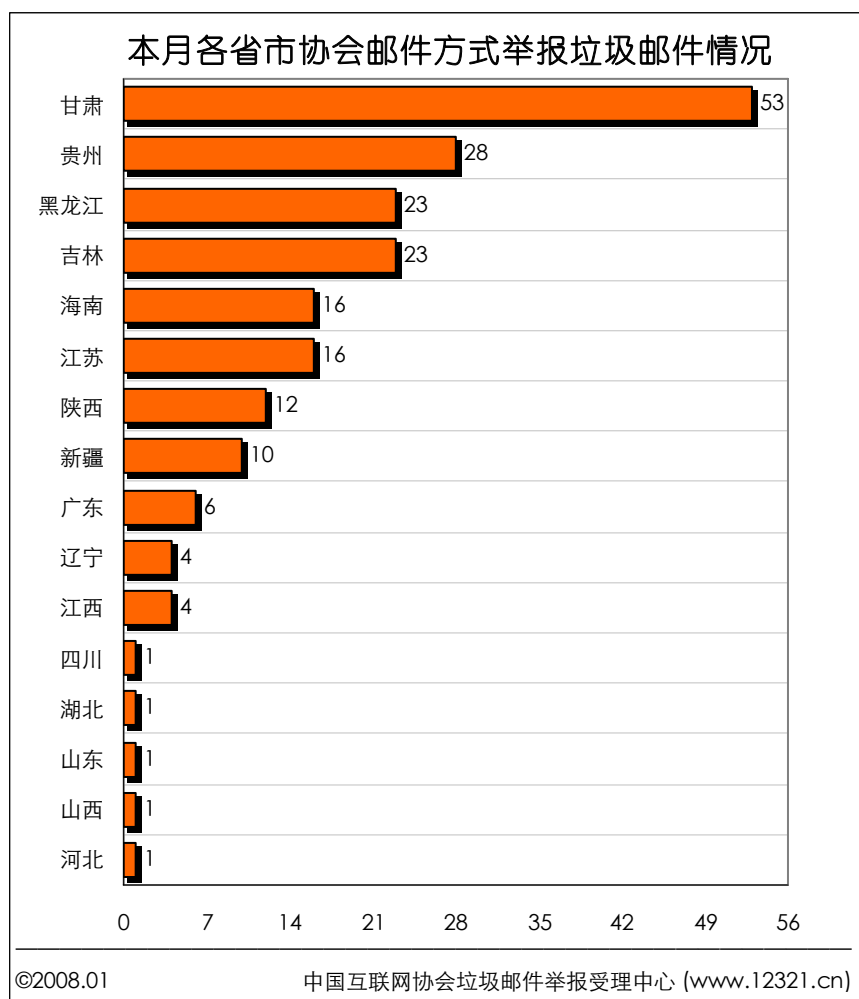

(3) 网站：www.12321.cn； 全国统一

二、垃圾邮件举报情况总结

自 2006 年 2 月 21 日举报电话、举报邮箱及网站开通以来，截至 2008 年 1 月 31 日共收到举报 369894 起。其中接到 010-12321 举报电话 11478 个（工作时间受话量），举报邮件 340330 封，通过举报受理中心网站收到举报信息 18086 起。

针对不同类型的举报方式，网民使用最多的是邮件举报，占到 92.0%。具体情况如下图所示：

图 2.1 不同举报方式的举报情况

1、本月垃圾邮件举报情况

本月（截至 2008 年 1 月 31 日中午 12 时）共收到举报 6260 起。其中通过 010-12321 受理的举报电话 188 个（工作时间受话量）、举报邮件 5376 封、通过举报受理中心网站收到举报信息 696 起。下图是 2007 年 7 月至 2008 年 1 月垃圾邮件的举报情况。

图 2.2 每月举报情况汇总

图 2.3 通过电话方式举报垃圾邮件数量汇总

图 2.4 通过邮件方式举报垃圾邮件数量汇总

图 2.5 通过网站方式举报垃圾邮件数量汇总

2、本月各省市互联网协会邮件方式举报垃圾邮件情况

下图是本月内各省市协会以邮件方式举报垃圾邮件数量情况，本月举报数量较多的省分别为甘肃、贵州、黑龙江和吉林。

图 2.6 本月各省市协会邮件方式举报垃圾邮件情况

三、本月垃圾邮件举报情况分析

1、本月垃圾邮件举报总体情况分析：

2008 年 1 月举报数量显示：1 月份的举报数量有所下降，其中表现为邮件举报数量的下降，网站和电话举报数量的上升。这一现象也间接说明，由于中国互联网协会反垃圾邮件工作成果报告会议的召开引起了社会各界的广泛关注，因此大多数网民在关注网站直播的同时，也采用网站的方式举报垃圾邮件。

本月截止到 2008 年 1 月 31 日中午 12 时，共收到举报 6260

起，与上月 6972 起相比下降了 10.2%。其中，通过举报受理中心网站收到的举报信息 696 起，与上月的 665 起相比上升了 4.7%；通过举报邮箱收到举报信息的数量为 5376 封，与上月的 6125 封相比下降了 12.2%；通过 010-12321 受理的举报电话 188 个（工作时间受话量），与上月的 182 个相上升了 3.3%。