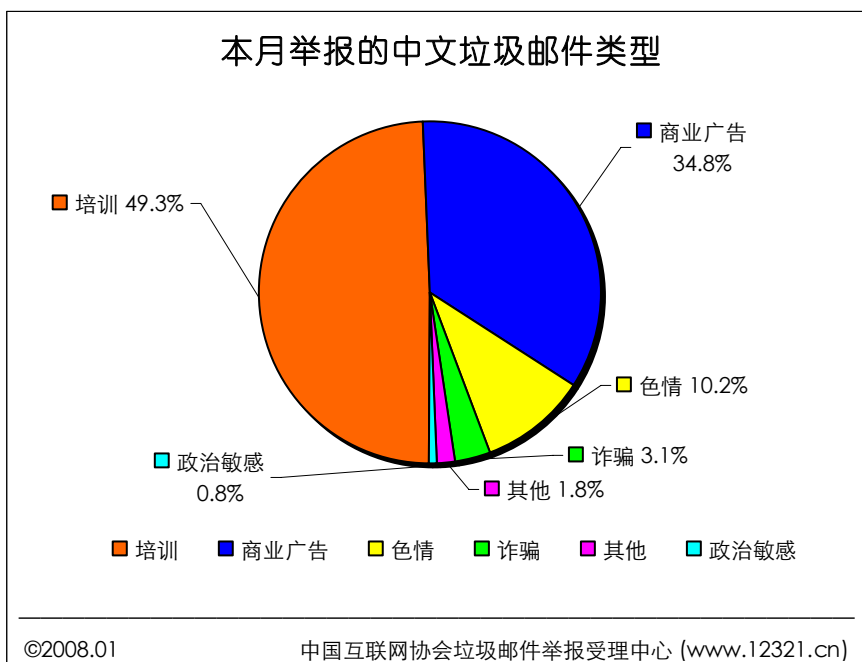

图 2.4 通过邮件方式举报垃圾邮件数量汇总

图 2.5 通过网站方式举报垃圾邮件数量汇总

2、本月各省市互联网协会邮件方式举报垃圾邮件情况

下图是本月内各省市协会以邮件方式举报垃圾邮件数量情况，本月举报数量较多的省分别为甘肃、贵州、黑龙江和吉林。

图 2.6 本月各省市协会邮件方式举报垃圾邮件情况

三、本月垃圾邮件举报情况分析

1、本月垃圾邮件举报总体情况分析：

2008 年 1 月举报数量显示：1 月份的举报数量有所下降，其中表现为邮件举报数量的下降，网站和电话举报数量的上升。这一现象也间接说明，由于中国互联网协会反垃圾邮件工作成果报告会议的召开引起了社会各界的广泛关注，因此大多数网民在关注网站直播的同时，也采用网站的方式举报垃圾邮件。

本月截止到 2008 年 1 月 31 日中午 12 时，共收到举报 6260

起，与上月 6972 起相比下降了 10.2%。其中，通过举报受理中心网站收到的举报信息 696 起，与上月的 665 起相比上升了 4.7%；通过举报邮箱收到举报信息的数量为 5376 封，与上月的 6125 封相比下降了 12.2%；通过 010-12321 受理的举报电话 188 个（工作时间受话量），与上月的 182 个相上升了 3.3%。

本月举报的垃圾邮件中，中文邮件占举报总数的比例为 87.2%，日文邮件为 5.5%，英文为 0.2%，其他 7.1%。而上月的同期数据分别为中文邮件所占比例为 94.3%，日文邮件所占比例为 4.5%，英文为 0.1%，其他 1.1%。

在本月收到的中文邮件举报中，培训类邮件所占的比例为 49.3%，与上月的 53.6%相比下降了 4.3 个百分点；其次，商业广告类垃圾邮件所占的比例为 34.8%，比上月的 24.8%上升了 10 个百分点。临近节假日，部分商家更加频繁的通过邮件方式宣传自己的商品来谋取利益，是影响商业广告类垃圾邮件增长的主要因素。

图 3.1 本月举报的中文垃圾邮件类型

2、本月 IP 地址举报情况分析：

根据中国互联网协会垃圾邮件举报受理中心举报处理系统的数据分析，本月在收到被举报的 IP 地址中，中国（含中国台湾、港澳地区）的 IP 地址达到 9 个，日本占 1 个。其中国内的 9 个 IP 中北京占 4 个，居首位，其次是广东，占 3 个，山东、上海各 1 个。具体情况如下图所示。（此 IP 地址被举报次数均为 10 次及以上的）