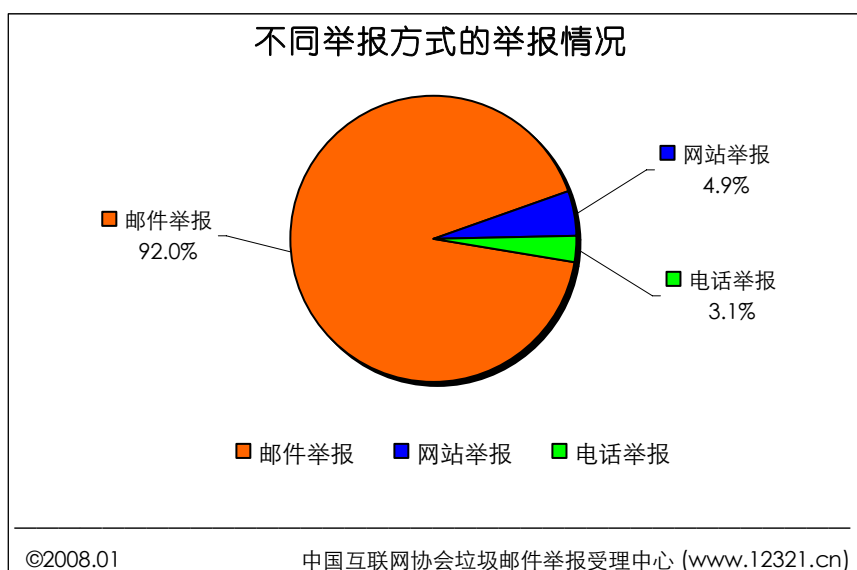

(3) 网站：www.12321.cn； 全国统一

二、垃圾邮件举报情况总结

自 2006 年 2 月 21 日举报电话、举报邮箱及网站开通以来，截至 2008 年 1 月 31 日共收到举报 369894 起。其中接到 010-12321 举报电话 11478 个（工作时间受话量），举报邮件 340330 封，通过举报受理中心网站收到举报信息 18086 起。

针对不同类型的举报方式，网民使用最多的是邮件举报，占到 92.0%。具体情况如下图所示：

图 2.1 不同举报方式的举报情况

1、本月垃圾邮件举报情况

本月（截至 2008 年 1 月 31 日中午 12 时）共收到举报 6260 起。其中通过 010-12321 受理的举报电话 188 个（工作时间受话量）、举报邮件 5376 封、通过举报受理中心网站收到举报信息 696 起。下图是 2007 年 7 月至 2008 年 1 月垃圾邮件的举报情况。

图 2.2 每月举报情况汇总

图 2.3 通过电话方式举报垃圾邮件数量汇总