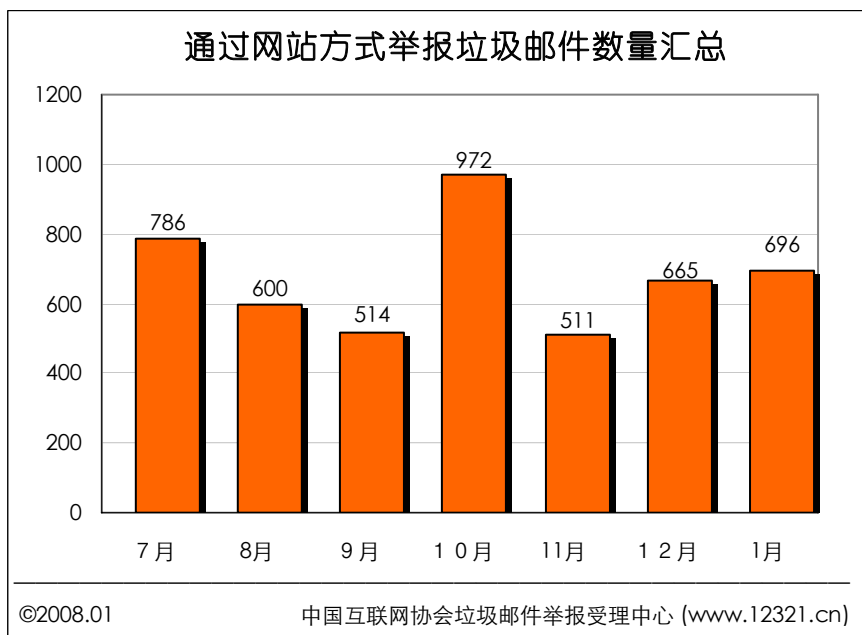

(3) 网站：www.12321.cn； 全国统一

二、垃圾邮件举报情况总结

自 2006 年 2 月 21 日举报电话、举报邮箱及网站开通以来，截至 2008 年 1 月 31 日共收到举报 369894 起。其中接到 010-12321 举报电话 11478 个（工作时间受话量），举报邮件 340330 封，通过举报受理中心网站收到举报信息 18086 起。

针对不同类型的举报方式，网民使用最多的是邮件举报，占到 92.0%。具体情况如下图所示：

图 2.1 不同举报方式的举报情况

1、本月垃圾邮件举报情况

本月（截至 2008 年 1 月 31 日中午 12 时）共收到举报 6260 起。其中通过 010-12321 受理的举报电话 188 个（工作时间受话量）、举报邮件 5376 封、通过举报受理中心网站收到举报信息 696 起。下图是 2007 年 7 月至 2008 年 1 月垃圾邮件的举报情况。

图 2.2 每月举报情况汇总

图 2.3 通过电话方式举报垃圾邮件数量汇总

图 2.4 通过邮件方式举报垃圾邮件数量汇总

图 2.5 通过网站方式举报垃圾邮件数量汇总

2、本月各省市互联网协会邮件方式举报垃圾邮件情况

下图是本月内各省市协会以邮件方式举报垃圾邮件数量情况，本月举报数量较多的省分别为甘肃、贵州、黑龙江和吉林。

图 2.6 本月各省市协会邮件方式举报垃圾邮件情况

三、本月垃圾邮件举报情况分析

1、本月垃圾邮件举报总体情况分析：

2008 年 1 月举报数量显示：1 月份的举报数量有所下降，其中表现为邮件举报数量的下降，网站和电话举报数量的上升。这一现象也间接说明，由于中国互联网协会反垃圾邮件工作成果报告会议的召开引起了社会各界的广泛关注，因此大多数网民在关注网站直播的同时，也采用网站的方式举报垃圾邮件。

本月截止到 2008 年 1 月 31 日中午 12 时，共收到举报 6260

起，与上月 6972 起相比下降了 10.2%。其中，通过举报受理中心网站收到的举报信息 696 起，与上月的 665 起相比上升了 4.7%；通过举报邮箱收到举报信息的数量为 5376 封，与上月的 6125 封相比下降了 12.2%；通过 010-12321 受理的举报电话 188 个（工作时间受话量），与上月的 182 个相上升了 3.3%。