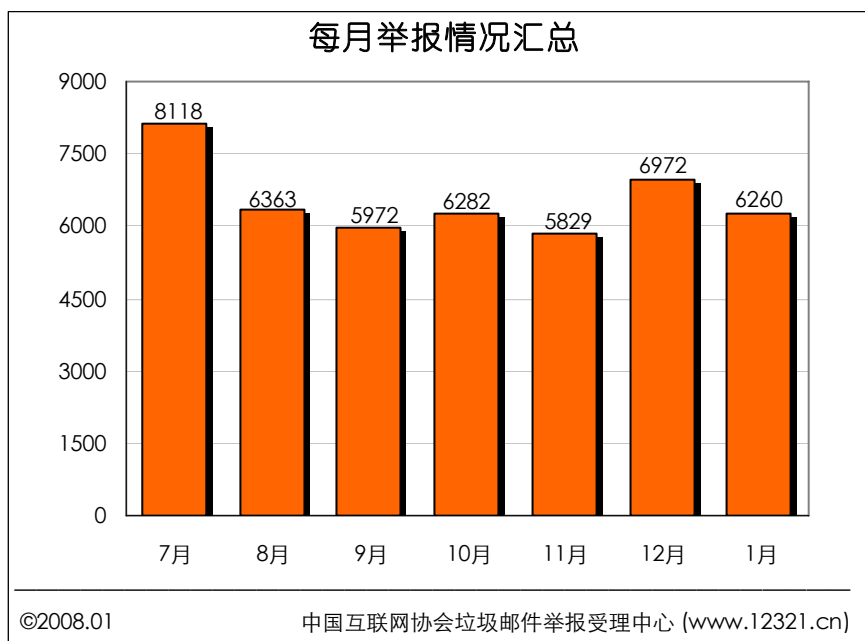

(3) 网站：www.12321.cn； 全国统一

二、垃圾邮件举报情况总结

自 2006 年 2 月 21 日举报电话、举报邮箱及网站开通以来，截至 2008 年 1 月 31 日共收到举报 369894 起。其中接到 010-12321 举报电话 11478 个（工作时间受话量），举报邮件 340330 封，通过举报受理中心网站收到举报信息 18086 起。

针对不同类型的举报方式，网民使用最多的是邮件举报，占到 92.0%。具体情况如下图所示：

图 2.1 不同举报方式的举报情况

1、本月垃圾邮件举报情况

本月（截至 2008 年 1 月 31 日中午 12 时）共收到举报 6260 起。其中通过 010-12321 受理的举报电话 188 个（工作时间受话量）、举报邮件 5376 封、通过举报受理中心网站收到举报信息 696 起。下图是 2007 年 7 月至 2008 年 1 月垃圾邮件的举报情况。

图 2.2 每月举报情况汇总

图 2.3 通过电话方式举报垃圾邮件数量汇总

图 2.4 通过邮件方式举报垃圾邮件数量汇总

图 2.5 通过网站方式举报垃圾邮件数量汇总

2、本月各省市互联网协会邮件方式举报垃圾邮件情况

下图是本月内各省市协会以邮件方式举报垃圾邮件数量情况，本月举报数量较多的省分别为甘肃、贵州、黑龙江和吉林。

图 2.6 本月各省市协会邮件方式举报垃圾邮件情况

三、本月垃圾邮件举报情况分析

1、本月垃圾邮件举报总体情况分析：

2008 年 1 月举报数量显示：1 月份的举报数量有所下降，其中表现为邮件举报数量的下降，网站和电话举报数量的上升。这一现象也间接说明，由于中国互联网协会反垃圾邮件工作成果报告会议的召开引起了社会各界的广泛关注，因此大多数网民在关注网站直播的同时，也采用网站的方式举报垃圾邮件。

本月截止到 2008 年 1 月 31 日中午 12 时，共收到举报 6260

起，与上月 6972 起相比下降了 10.2%。其中，通过举报受理中心网站收到的举报信息 696 起，与上月的 665 起相比上升了 4.7%；通过举报邮箱收到举报信息的数量为 5376 封，与上月的 6125 封相比下降了 12.2%；通过 010-12321 受理的举报电话 188 个（工作时间受话量），与上月的 182 个相上升了 3.3%。