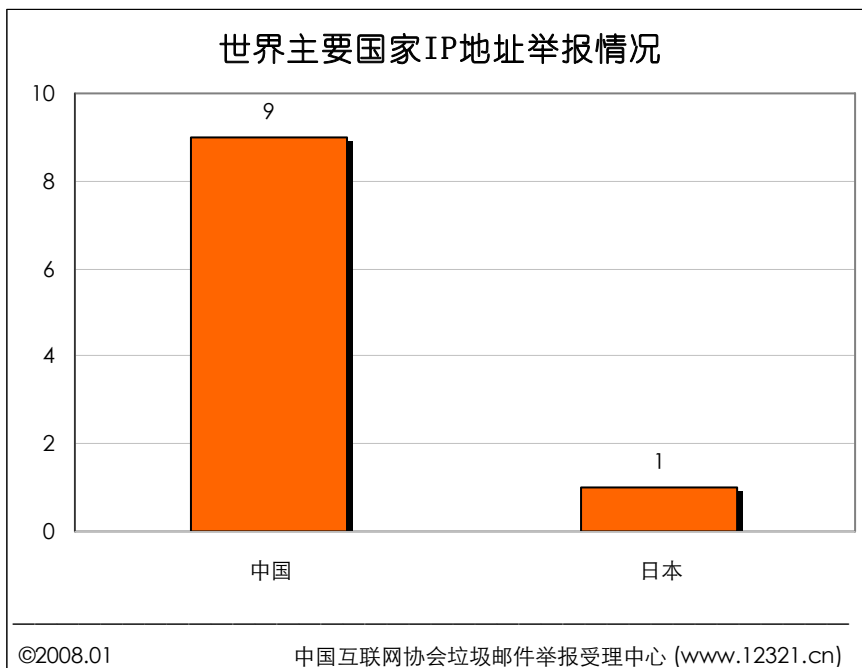

图 3.1 本月举报的中文垃圾邮件类型

2、本月 IP 地址举报情况分析：

根据中国互联网协会垃圾邮件举报受理中心举报处理系统的数据分析，本月在收到被举报的 IP 地址中，中国（含中国台湾、港澳地区）的 IP 地址达到 9 个，日本占 1 个。其中国内的 9 个 IP 中北京占 4 个，居首位，其次是广东，占 3 个，山东、上海各 1 个。具体情况如下图所示。（此 IP 地址被举报次数均为 10 次及以上的）

图 3.2 世界主要国家 IP 地址被举报情况

图 3.3 本月国内各省市 IP 地址被举报情况

四、垃圾邮件处理情况

本月内，垃圾邮件举报受理中心根据社会公众的举报信息，核实取证后，发出《垃圾邮件举报处理协调函》7份，关闭涉嫌发送垃圾邮件邮箱30个。

从用户举报邮件中提取有关诈骗、淫秽色情类网站12个，已转违法和不良信息举报中心协查处理。

附录

责任人:

制作: 王艳雪