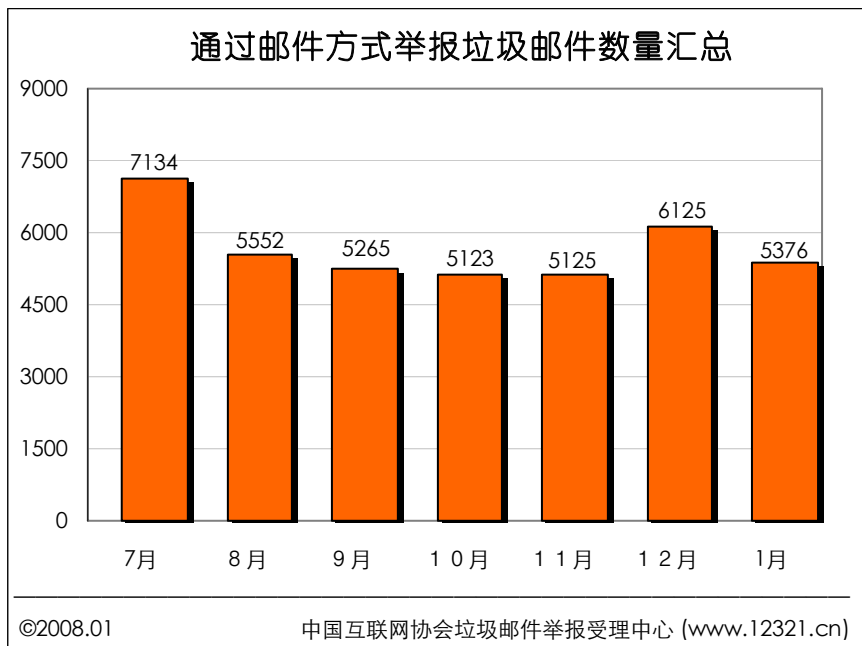

(3) 网站：www.12321.cn； 全国统一

二、垃圾邮件举报情况总结

自 2006 年 2 月 21 日举报电话、举报邮箱及网站开通以来，截至 2008 年 1 月 31 日共收到举报 369894 起。其中接到 010-12321 举报电话 11478 个（工作时间受话量），举报邮件 340330 封，通过举报受理中心网站收到举报信息 18086 起。

针对不同类型的举报方式，网民使用最多的是邮件举报，占到 92.0%。具体情况如下图所示：

图 2.1 不同举报方式的举报情况

1、本月垃圾邮件举报情况

本月（截至 2008 年 1 月 31 日中午 12 时）共收到举报 6260 起。其中通过 010-12321 受理的举报电话 188 个（工作时间受话量）、举报邮件 5376 封、通过举报受理中心网站收到举报信息 696 起。下图是 2007 年 7 月至 2008 年 1 月垃圾邮件的举报情况。

图 2.2 每月举报情况汇总

图 2.3 通过电话方式举报垃圾邮件数量汇总

图 2.4 通过邮件方式举报垃圾邮件数量汇总

图 2.5 通过网站方式举报垃圾邮件数量汇总

2、本月各省市互联网协会邮件方式举报垃圾邮件情况

下图是本月内各省市协会以邮件方式举报垃圾邮件数量情况，本月举报数量较多的省分别为甘肃、贵州、黑龙江和吉林。

图 2.6 本月各省市协会邮件方式举报垃圾邮件情况

三、本月垃圾邮件举报情况分析

1、本月垃圾邮件举报总体情况分析：

2008 年 1 月举报数量显示：1 月份的举报数量有所下降，其中表现为邮件举报数量的下降，网站和电话举报数量的上升。这一现象也间接说明，由于中国互联网协会反垃圾邮件工作成果报告会议的召开引起了社会各界的广泛关注，因此大多数网民在关注网站直播的同时，也采用网站的方式举报垃圾邮件。