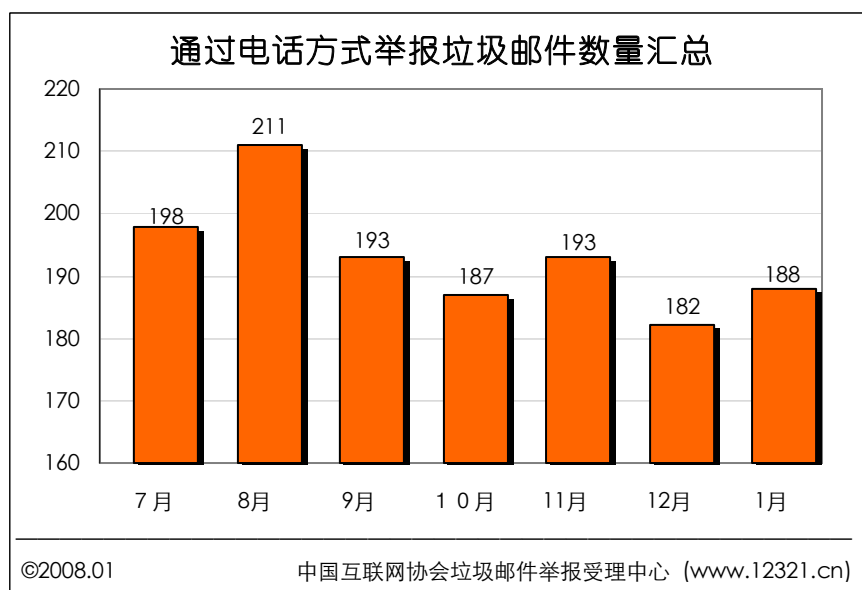

(3) 网站：www.12321.cn； 全国统一

二、垃圾邮件举报情况总结

自 2006 年 2 月 21 日举报电话、举报邮箱及网站开通以来，截至 2008 年 1 月 31 日共收到举报 369894 起。其中接到 010-12321 举报电话 11478 个（工作时间受话量），举报邮件 340330 封，通过举报受理中心网站收到举报信息 18086 起。

针对不同类型的举报方式，网民使用最多的是邮件举报，占到 92.0%。具体情况如下图所示：

图 2.1 不同举报方式的举报情况

1、本月垃圾邮件举报情况

本月（截至 2008 年 1 月 31 日中午 12 时）共收到举报 6260 起。其中通过 010-12321 受理的举报电话 188 个（工作时间受话量）、举报邮件 5376 封、通过举报受理中心网站收到举报信息 696 起。下图是 2007 年 7 月至 2008 年 1 月垃圾邮件的举报情况。

图 2.2 每月举报情况汇总

图 2.3 通过电话方式举报垃圾邮件数量汇总

图 2.4 通过邮件方式举报垃圾邮件数量汇总

图 2.5 通过网站方式举报垃圾邮件数量汇总

2、本月各省市互联网协会邮件方式举报垃圾邮件情况

下图是本月内各省市协会以邮件方式举报垃圾邮件数量情况，本月举报数量较多的省分别为甘肃、贵州、黑龙江和吉林。

图 2.6 本月各省市协会邮件方式举报垃圾邮件情况

三、本月垃圾邮件举报情况分析

1、本月垃圾邮件举报总体情况分析：

2008 年 1 月举报数量显示：1 月份的举报数量有所下降，其中表现为邮件举报数量的下降，网站和电话举报数量的上升。这一现象也间接说明，由于中国互联网协会反垃圾邮件工作成果报告会议的召开引起了社会各界的广泛关注，因此大多数网民在关注网站直播的同时，也采用网站的方式举报垃圾邮件。

本月截止到 2008 年 1 月 31 日中午 12 时，共收到举报 6260

起，与上月 6972 起相比下降了 10.2%。其中，通过举报受理中心网站收到的举报信息 696 起，与上月的 665 起相比上升了 4.7%；通过举报邮箱收到举报信息的数量为 5376 封，与上月的 6125 封相比下降了 12.2%；通过 010-12321 受理的举报电话 188 个（工作时间受话量），与上月的 182 个相上升了 3.3%。